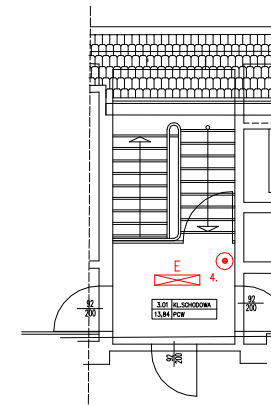

RZUT KLATKI SCHODOWEJ PARTERU

RZUT KLATKI SCHODOWEJ PODDASZA

RZUT KLATKI SCHODOWEJ - PARTERU I PODDASZA

PROJEKTOWANIE INSTALACJI ELEKTRYCZNYCH Zygmunt Bajgier, 70-764 SZCZECIN ul. Bat. Chłopskich 34/44			
P.B. Przychodnia Rejonowa Szczecin, ul. Stołczyńska 161 Remont instalacji elektrycznej na 1 piętrze			
	Opracował:		Nr umowy
	Projektował	Zygmunt Bajgier mgr inż. Stanisław Maruszczak	Nr rys.
11.2006	Sprawdził		3