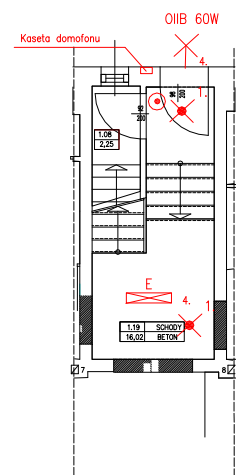

RZUT KLATKI SCHODOWEJ PARTERU

RZUT KLATKI SCHODOWEJ PODDASZA

RZUT KLATKI SCHODOWEJ - PARTERU I PODDASZA

PROJEKTOWANIE INSTALACJI ELEKTRYCZNYCH Zygmunt Bajgier, 70-764 SZCZECIN ul. Bat. Chłopskich 34/44			
P.B. Przychodnia Rejonowa Szczecin, ul. Stołczyńska 161 Remont instalacji elektrycznej na 1 piętrze			
	Opracował:		Nr umowy
	Projektował	Zygmunt Bajgier mgr inż. Stanisław Maruszczak	Nr rys.
11.2006	Sprawdził		3